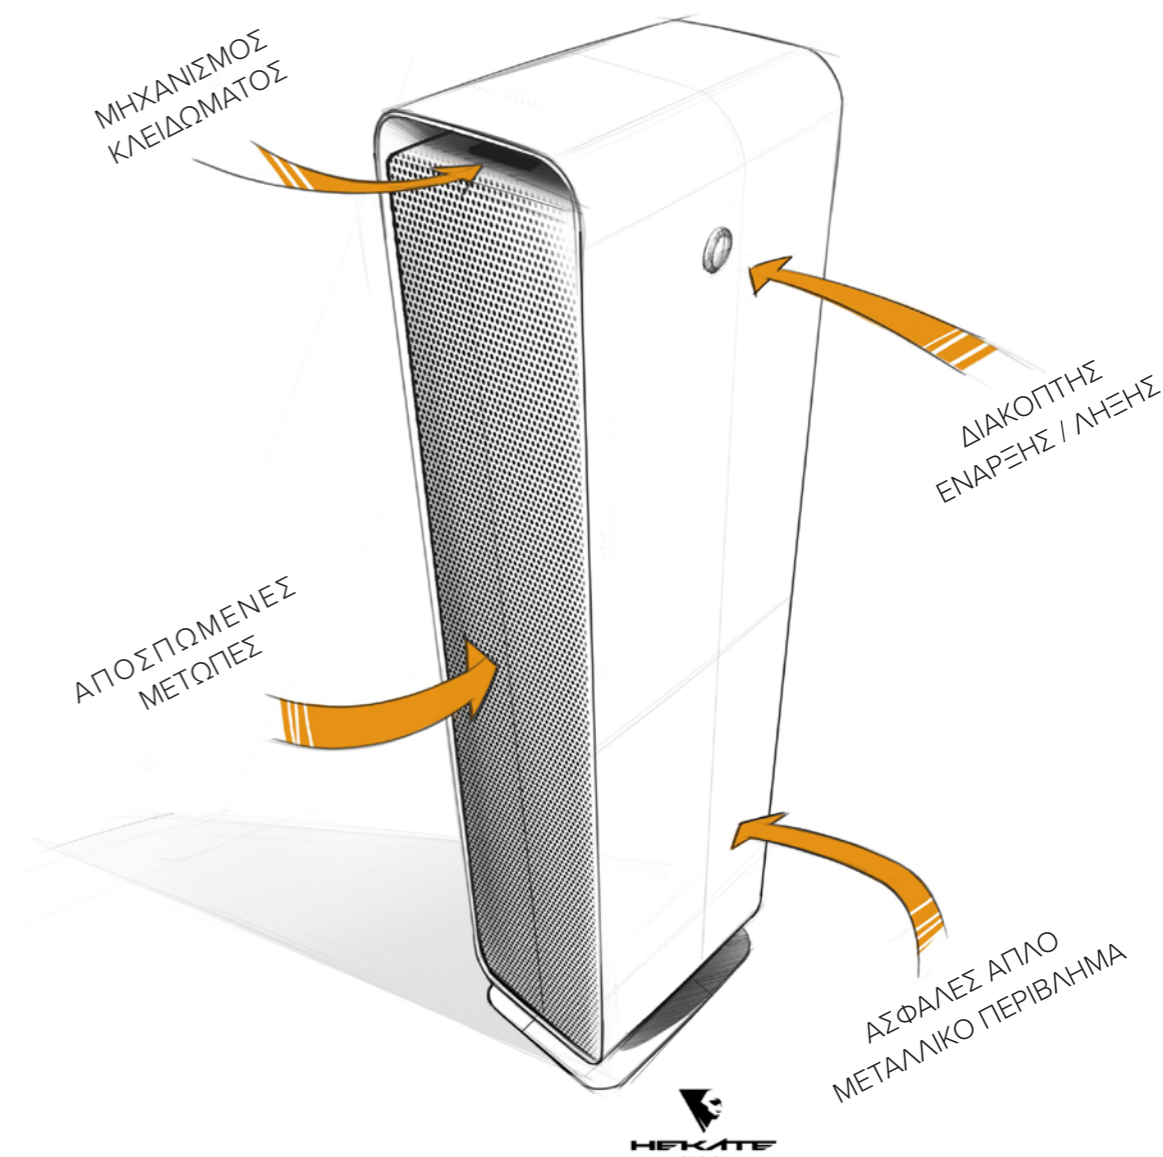

”

Στόχος μας ήταν να δημιουργήσουμε μια συσκευή η οποία θα ταίριαζε το ίδιο καλά και σε ένα δωμάτιο νοσοκομείου και σε μοντέρνους, αρχιτεκτονικά σχεδιασμένους χώρους.

Kuba Zarzyński

Σχεδιαστής του UV-C STERILON FLOW
HEKATE DESIGN

”

Το φως και ο αέρας είναι συνυφασμένα με την ευκολία. Αυτή η σκέψη αποτέλεσε το βάση για τον σχεδιασμό της συσκευής UV-C STERILON. Το αποτέλεσμα είναι ένα καλά μελετημένο, διακριτικό σχέδιο που προσφέρει στον χρήστη την αίσθηση ασφάλειας και εσωτερικής γαλήνης.

Przemysław Pstrokoński

Σχεδιαστής του UV-C STERILON FLOW
HEKATE DESIGN

Ευρωπαϊκής τεχνολογίας Εκλεπτυσμένος σχεδιασμός

Οι συσκευές εξουδετέρωσης των ιών UV-C STERILON, όπως και τα άλλα προϊόντα της πολωνικής εταιρίας–Lena Lighting, ξεχωρίζουν στην αγορά για την ποιότητά τους που πιστοποιείται από ελέγχους και έρευνες.

Το αδιαμφισβήτητο πλεονέκτημα των συσκευών UV-C STERILON FLOW είναι το σωστά σχεδιασμένο και εκλεπτυσμένο σώμα τους. Το έργο των Πολωνών σχεδιαστών – Przemysław Pstrokoński και Kuba Zarzyński – δημιουργήθηκε στο στούντιο της HEKATE DESIGN στο Πόζναν.