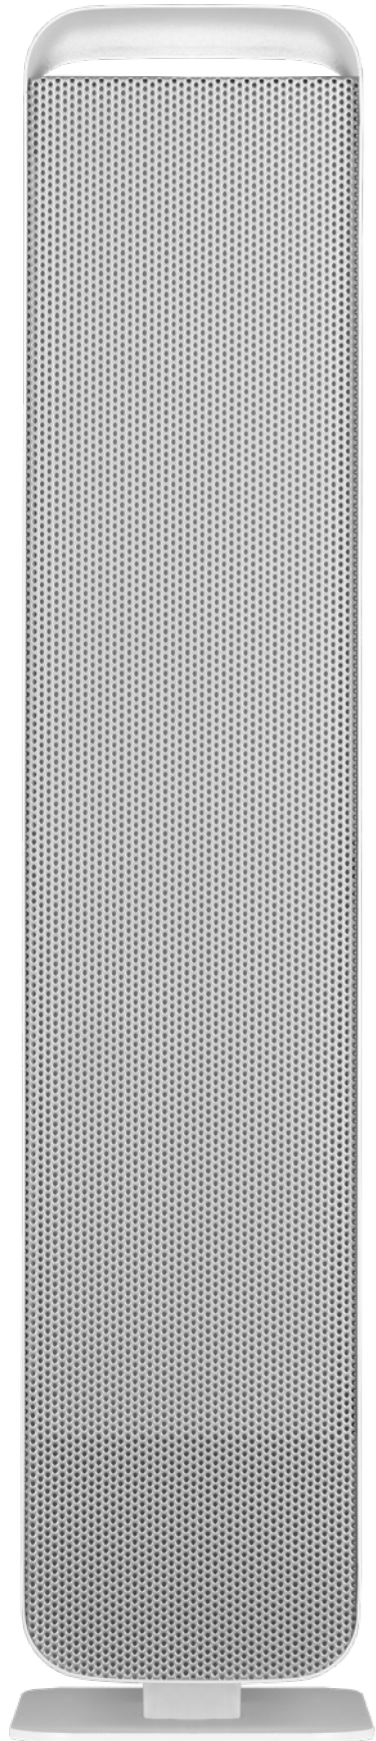

Γρήγορη και αποτελεσματική απολύμανση με UVC ακτινοβολία!

Απολύμανση ροής αέρα

1. Τοποθετήστε ή κρεμάστε τη συσκευή στην κατάλληλη θέση μέσα στο δωμάτιο που επιθυμείτε να απολυμάνετε.
2. Ανάλογα με την ισχύ της συσκευής, η ροή αέρα είναι 110, 160 ή 200 m³/h.
3. Επιτρέπεται η παρουσία ανθρώπων στο δωμάτιο. Επιτρέπεται να κινούνται ελεύθερα και δεν χρειάζεται να φορούν προστατευτικό ρουχισμό.
4. Συστήνεται ο αερισμός του δωματίου κάθε 4 ώρες λειτουργίας της συσκευής.

Άμεση απολύμανση (επιφανειών)

1. Η ακτινοβολία πρέπει να πέφτει απευθείας πάνω στην επιφάνεια για να την απολυμάνει.
2. Η πηγή UV-C ακτινοβολίας πρέπει να βρίσκεται όσο το δυνατόν πιο κοντά στην επιφάνεια που θέλουμε να απολυμάνουμε.
3. Ο χρόνος έκθεσης κυμαίνεται γύρω στα 15 λεπτά.

Κατά τη χρήση συσκευών άμεσης απολύμανσης **να θυμάστε** ότι :

1. δεν φτάνουν οι ακτίνες της UV-C ακτινοβολίας, δεν απολυμαίνονται.
2. Πρέπει να βγείτε από το δωμάτιο, μόλις ενεργοποιήσετε τη συσκευή απολύμανσης UV-C. Πρέπει να φοράτε προστατευτικά γυαλιά, ρούχα με μακριά μανίκια και γάντια, όταν ανάβετε και σβήνετε τη συσκευή.