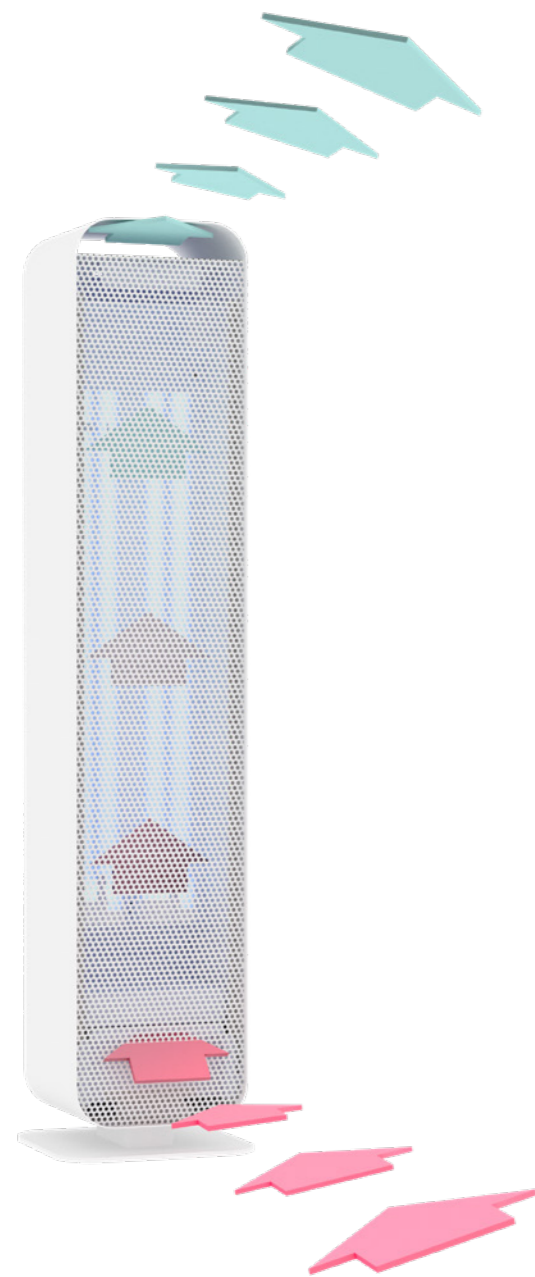

UV-C STERILON

Σειρά φορητών
συσκευών απολύμανσης

ΕΞΟΥΔΕΤΕΡΩΝΕΙ ΤΟ
99,9%
ΙΟΝ / ΒΑΚΤΗΡΙΩΝ / ΜΥΚΗΤΩΝ

UV-C STERILON

άμεση απολύμανση

Η φορητή συσκευή UV-C STERILON άμεσης απολύμανσης είναι σχεδιασμένη για να απολυμαίνει επιφάνειες και αντικείμενα. Κατά τη χρήση της συσκευής, δεν πρέπει να βρίσκεστε στον χώρο που απολυμαίνεται.

Ανάλογα με την ισχύ της συσκευής, μπορείτε να απολυμάνετε χώρους διαφορετικού μεγέθους, αλλά απολυμαίνονται μόνο οι περιοχές που βρίσκονται εντός του εύρους της φωτεινής ροής. Χάρη στο **μικρό της βάρος** και τη **λαβή μεταφοράς**, ο καθένας μπορεί να **μετακινήσει εύκολα** τη συσκευή. Έτσι, ακόμα και αν υπάρχουν διάφορες εσοχές

στο δωμάτιο, στις οποίες δεν μπορεί να φτάσει το φως – το οποίο είναι στραμμένο προς άλλες επιφάνειες –, μετά από δώδεκα περίπου λεπτά μπορείτε να μετακινήσετε τη συσκευή και να επαναλάβετε τη διαδικασία απολύμανσης και στα υπόλοιπα σημεία του δωματίου.

UV-C STERILON FLOW/ FLOW PREMIUM

απολύμανση ροής αέρα

Η απολύμανση ροής αέρα περιλαμβάνει την εκπομπή UV-C ακτινοβολίας στον αέρα που κυκλοφορεί στο εσωτερικό της συσκευής.

Χάρη στην αναγκαστική κυκλοφορία, ο αέρας περνά μέσα από το εσωτερικό της λάμπας, όπου φωτίζεται, απολυμαίνεται και μετά μετατοπίζεται έξω.